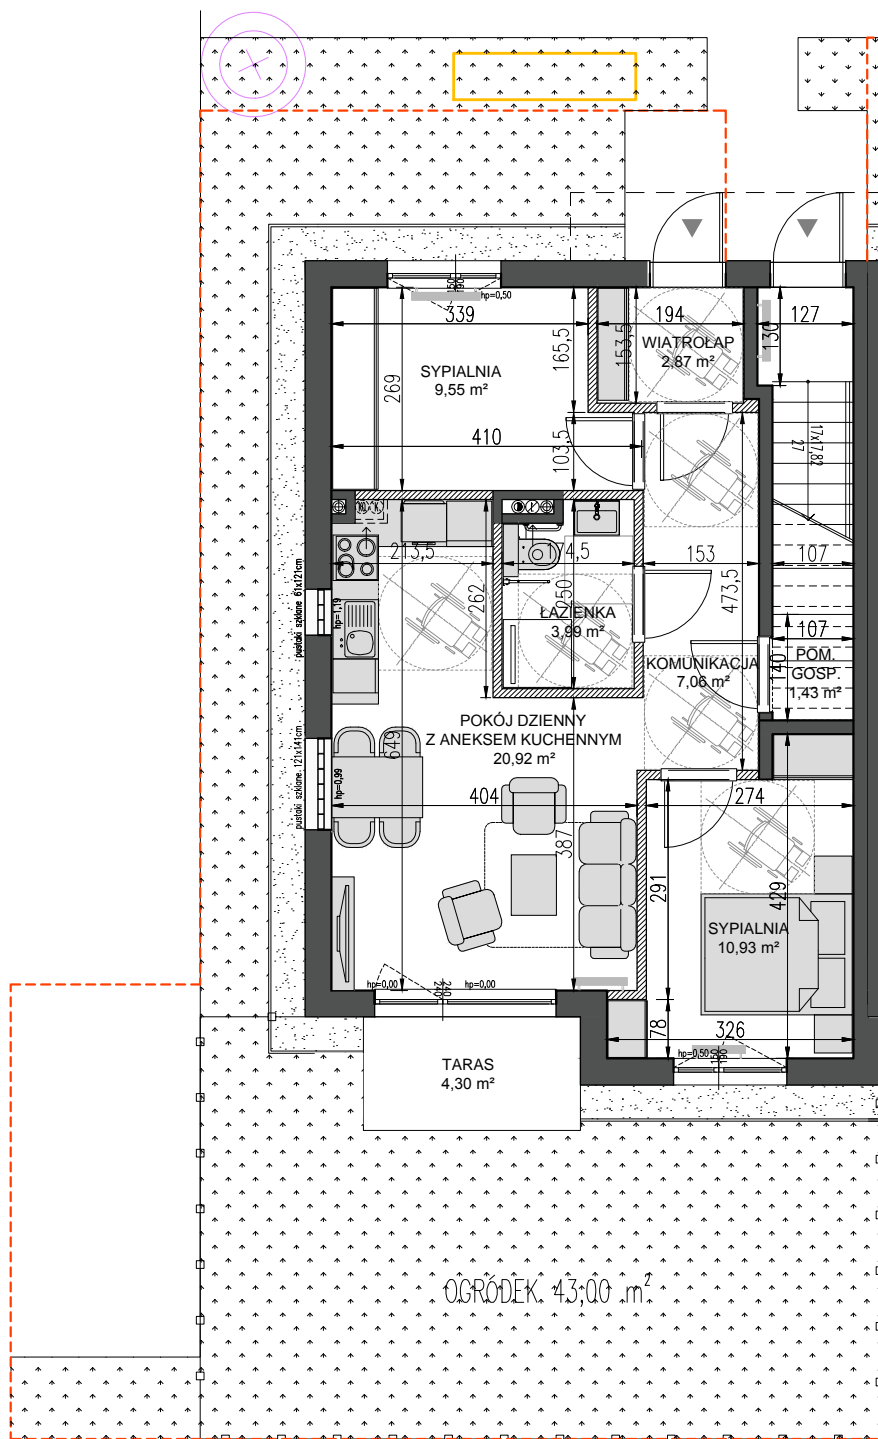

TAMBUD
ul. Dąbrowskiego 42/5
84-230 Rumia
tel/fax. 58 679 59 21
kom. 501 263 547
kom. 502 115 439
info@tambud.pl
www.tambud.pl

MOREŁÓWE

OSIEDLE

Rumia, ul. Morełowa

Budynek 18 lokal 1

Powierzchnia całkowita **56.75 m²**
Powierzchnia użytkowa **56.75 m²**
Ogród **43.00 m²**
Dojście **25.00 m²**
Miejsce postojowe nr **12**

PARTER

LEGENDA:

-  ściany z możliwością wyburzenia
-  ściany bez możliwości wyburzenia
-  granica terenu do wyłącznego korzystania dla danego mieszkania
-  granica ogrodzenia
-  lokalizacja skrzynek elektrycznych / gazowych
-  słup oświetleniowy

- * Niniejsza karta nie jest ofertą w rozumieniu art.66 §1. Kodeksu Cywilnego.
- ** Aranżacja mieszkania jest przykładowa, nie stanowi wyposażenia mieszkania.
- *** Powierzchnie pomieszczeń podano w stanie wykończonym.
- **** Lokalizacja słupów i skrzynek jest orientacyjna i może ulec zmianie w trakcie budowy po ustaleniach z gestorami sieci.
- ***** Wymiary pomieszczeń, lokalizacja punktów instalacji elektrycznej i sanitarnej, przyborów sanitarnych jest zgodna z projektem budowlanym. Na etapie budowy mogą wystąpić niewielkie różnice wymiarów i lokalizacji punktów instalacji.