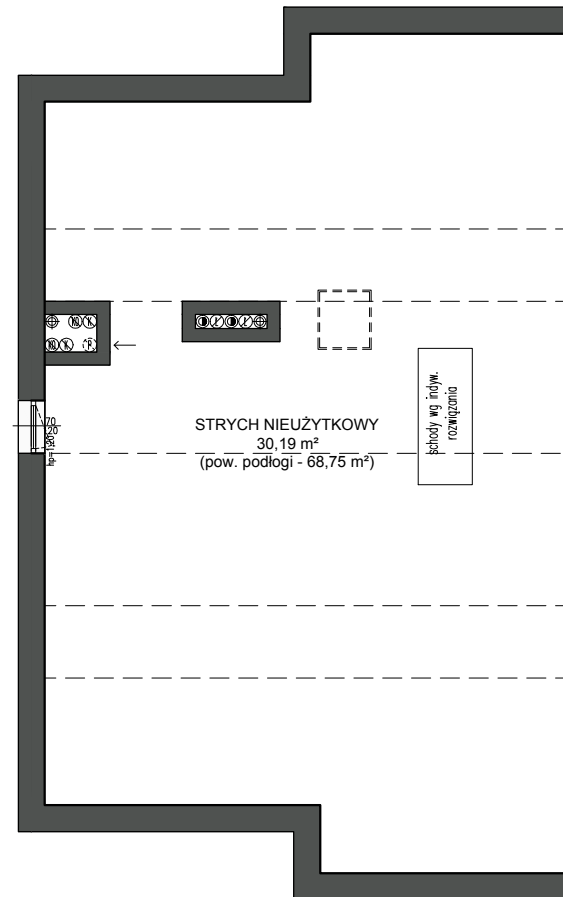

TAMBUD
 ul. Dąbrowskiego 42/5
 84-230 Rumia
 tel/fax. 58 679 59 21
 kom. 501 263 547
 kom. 502 115 439
 info@tambud.pl
 www.tambud.pl

MOREŁÓWE

OSIEDLE

Rumia, ul. Morełowa

Budynek 18 lokal 2

Powierzchnia całkowita **66.28 m²**
 Powierzchnia użytkowa **66.28 m²**
 Miejsce postojowe nr **19**

PARTER

I PIĘTRO

STRYCH

LEGENDA:

- ściany z możliwością wyburzenia
- ściany bez możliwości wyburzenia
- granica terenu do wyłącznego korzystania dla danego mieszkania
- granica ogrodzenia
- lokalizacja skrzynek elektrycznych / gazowych
- słup oświetleniowy