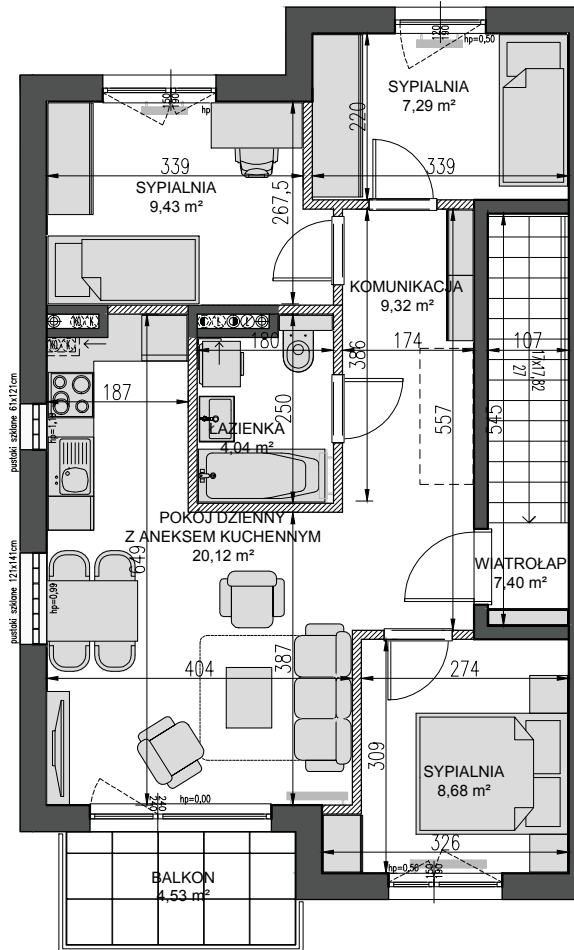

TAMBUD
 ul. Dąbrowskiego 42/5
 84-230 Rumia
 tel/fax. 58 679 59 21
 kom. 501 263 547
 kom. 502 115 439
 info@tambud.pl
 www.tambud.pl

MOREŁÓWE

OSIEDLE

Rumia, ul. Morełowa

Budynek 18 lokal 2

Powierzchnia całkowita **66.28 m²**
 Powierzchnia użytkowa **66.28 m²**
 Miejsce postojowe nr **19**

PARTER

I PIĘTRO

STRYCH

LEGENDA:

- ściany z możliwością wyburzenia
- ściany bez możliwości wyburzenia
- granica terenu do wyłącznego korzystania dla danego mieszkania
- granica ogrodzenia
- lokalizacja skrzynek elektrycznych / gazowych
- słup oświetleniowy