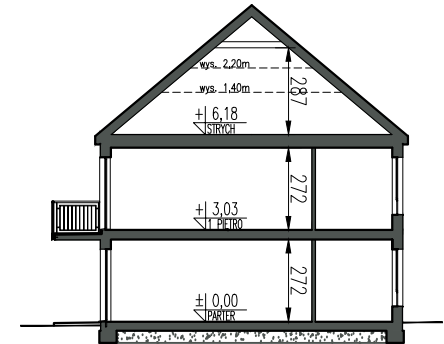

TAMBUD
 ul. Dąbrowskiego 42/5
 84-230 Rumia
 tel/fax. 58 679 59 21
 kom. 501 263 547
 kom. 502 115 439
 info@tambud.pl
 www.tambud.pl

MOREŁÓWE

OSIEDLE

Rumia, ul. Morełowa

Budynek 18 lokal 2

Powierzchnia całkowita **66.28 m²**
 Powierzchnia użytkowa **66.28 m²**
 Miejsce postojowe nr **19**

PARTER

I PIĘTRO

STRYCH

LEGENDA:

- ściany z możliwością wyburzenia
- ściany bez możliwości wyburzenia
- granica terenu do wyłącznego korzystania dla danego mieszkania
- granica ogrodzenia
- lokalizacja skrzynek elektrycznych / gazowych
- słup oświetleniowy