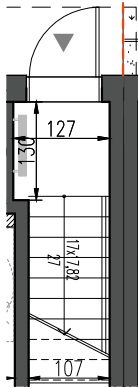

TAMBUD
 ul. Dąbrowskiego 42/5
 84-230 Rumia
 tel/fax. 58 679 59 21
 kom. 501 263 547
 kom. 502 115 439
 info@tambud.pl
 www.tambud.pl

MOREŁÓWE

OSIEDLE

Rumia, ul. Morełowa

Budynek 18 lokal 2

Powierzchnia całkowita **66.28 m²**
 Powierzchnia użytkowa **66.28 m²**
 Miejsce postojowe nr **19**

PARTER

I PIĘTRO

STRYCH

LEGENDA:

- ściany z możliwością wyburzenia
- ściany bez możliwości wyburzenia
- granica terenu do wyłącznego korzystania dla danego mieszkania
- granica ogrodzenia
- lokalizacja skrzynek elektrycznych / gazowych
- słup oświetleniowy