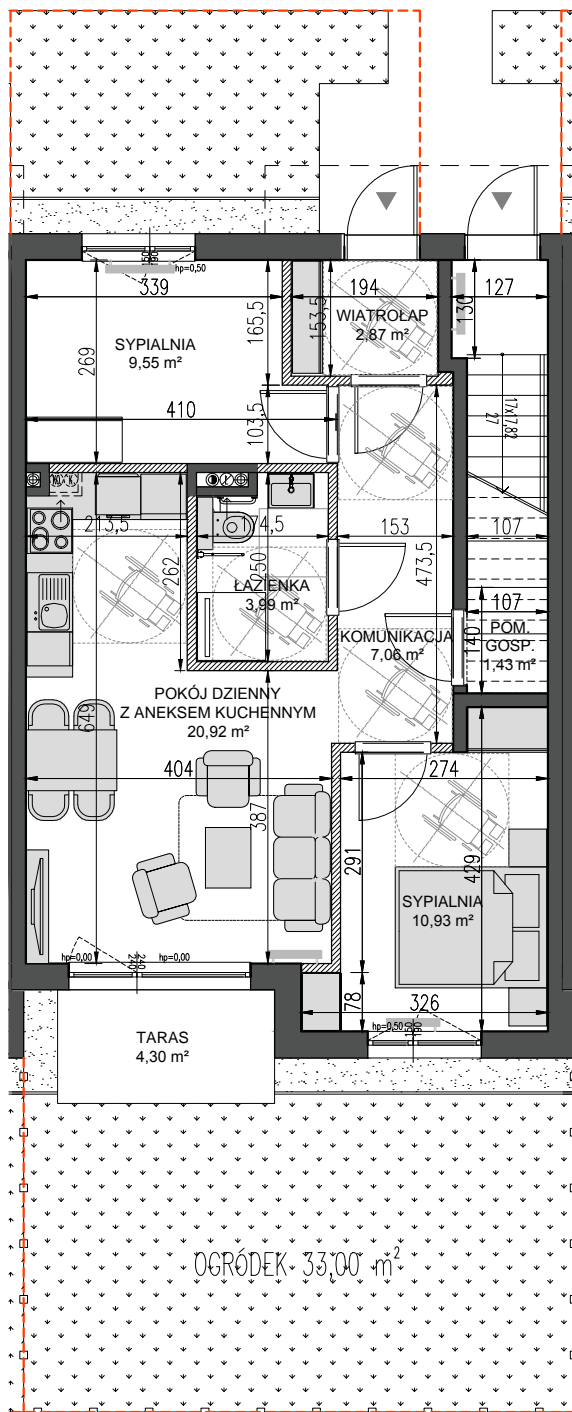

TAMBUD
 ul. Dąbrowskiego 42/5
 84-230 Rumia
 tel/fax. 58 679 59 21
 kom. 501 263 547
 kom. 502 115 439
 info@tambud.pl
 www.tambud.pl

MOREŁÓWE

OSIEDLE

Rumia, ul. Morełowa

Budynek 17 lokal 1

Powierzchnia całkowita **56.75 m²**
 Powierzchnia użytkowa **56.75 m²**
 Ogród **33.00 m²**
 Dojście **13.00 m²**
 Miejsce postojowe nr **11**

PARTER

LEGENDA:

-  ściany z możliwością wyburzenia
-  ściany bez możliwości wyburzenia
-  granica terenu do wyłącznego korzystania dla danego mieszkania
-  granica ogrodzenia
-  lokalizacja skrzynek elektrycznych / gazowych
-  słup oświetleniowy

- * Niniejsza karta nie jest ofertą w rozumieniu art.66 §1. Kodeksu Cywilnego.
- ** Aranżacja mieszkania jest przykładowa, nie stanowi wyposażenia mieszkania.
- *** Powierzchnie pomieszczeń podano w stanie wykończonym.
- **** Lokalizacja słupów i skrzynek jest orientacyjna i może ulec zmianie w trakcie budowy po ustaleniach z gestorami sieci.
- ***** Wymiary pomieszczeń, lokalizacja punktów instalacji elektrycznej i sanitarnej, przyborów sanitarnych jest zgodna z projektem budowlanym. Na etapie budowy mogą wystąpić niewielkie różnice wymiarów i lokalizacji punktów instalacji.