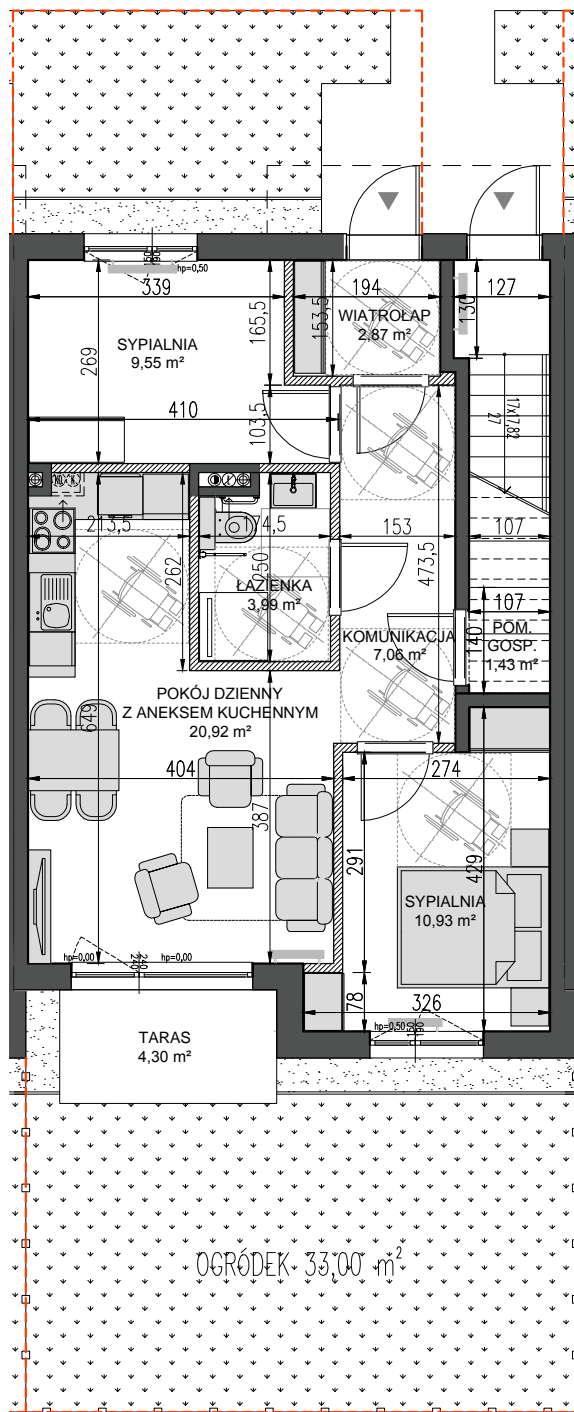

TAMBUD
ul. Dąbrowskiego 42/5
84-230 Rumia
tel/fax. 58 679 59 21
kom. 501 263 547
kom. 502 115 439
info@tambud.pl
www.tambud.pl

MOREŁÓWE

OSIEDLE

Rumia, ul. Morełowa

Budynek 16 lokal 1

Powierzchnia całkowita **56.75 m²**
Powierzchnia użytkowa **56.75 m²**
Ogród **33.00 m²**
Dojście **13.00 m²**
Miejsce postojowe nr **6**

PARTER

LEGENDA:

-  ściany z możliwością wyburzenia
-  ściany bez możliwości wyburzenia
-  granica terenu do wyłącznego korzystania dla danego mieszkania
-  granica ogrodzenia
-  lokalizacja skrzynek elektrycznych / gazowych
-  słup oświetleniowy

- * Niniejsza karta nie jest ofertą w rozumieniu art.66 §1. Kodeksu Cywilnego.
- ** Aranżacja mieszkania jest przykładowa, nie stanowi wyposażenia mieszkania.
- *** Powierzchnie pomieszczeń podano w stanie wykończonym.
- **** Lokalizacja słupów i skrzynek jest orientacyjna i może ulec zmianie w trakcie budowy po ustaleniach z gestorami sieci.
- ***** Wymiary pomieszczeń, lokalizacja punktów instalacji elektrycznej i sanitarnej, przyborów sanitarnych jest zgodna z projektem budowlanym. Na etapie budowy mogą wystąpić niewielkie różnice wymiarów i lokalizacji punktów instalacji.