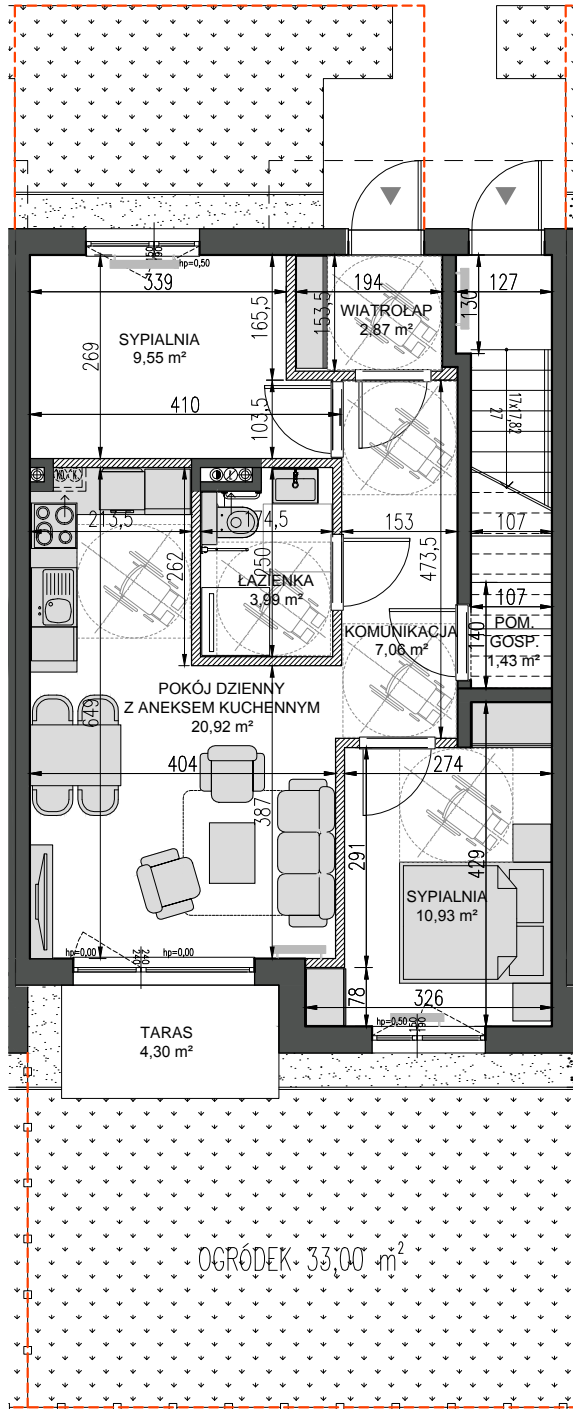

TAMBUD
 ul. Dąbrowskiego 42/5
 84-230 Rumia
 tel/fax. 58 679 59 21
 kom. 501 263 547
 kom. 502 115 439
 info@tambud.pl
 www.tambud.pl

MOREŁÓWE

OSIEDLE

Rumia, ul. Morełowa

Budynek 14 lokal 1

Powierzchnia całkowita **56.75 m²**
 Powierzchnia użytkowa **56.75 m²**
 Ogród **33.00 m²**
 Dojście **13.00 m²**
 Miejsce postojowe nr **17**

PARTER

LEGENDA:

-  ściany z możliwością wyburzenia
-  ściany bez możliwości wyburzenia
-  granica terenu do wyłącznego korzystania dla danego mieszkania
-  granica ogrodzenia
-  lokalizacja skrzynek elektrycznych / gazowych
-  słup oświetleniowy

- * Niniejsza karta nie jest ofertą w rozumieniu art.66 §1. Kodeksu Cywilnego.
- ** Aranżacja mieszkania jest przykładowa, nie stanowi wyposażenia mieszkania.
- *** Powierzchnie pomieszczeń podano w stanie wykończonym.
- **** Lokalizacja słupów i skrzynek jest orientacyjna i może ulec zmianie w trakcie budowy po ustaleniach z gestorami sieci.
- ***** Wymiary pomieszczeń, lokalizacja punktów instalacji elektrycznej i sanitarnej, przyborów sanitarnych jest zgodna z projektem budowlanym. Na etapie budowy mogą wystąpić niewielkie różnice wymiarów i lokalizacji punktów instalacji.