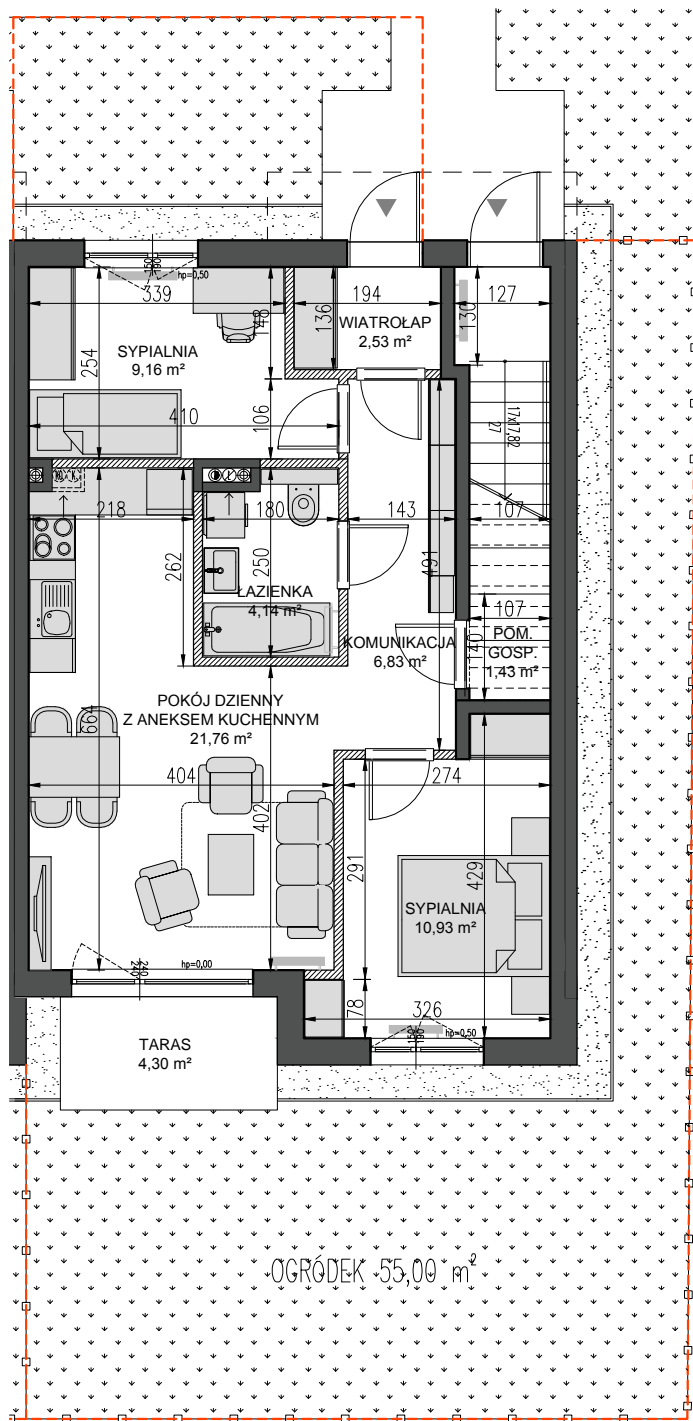

TAMBUD
ul. Dąbrowskiego 42/5
84-230 Rumia
tel/fax. 58 679 59 21
kom. 501 263 547
kom. 502 115 439
info@tambud.pl
www.tambud.pl

MOREŁÓWE

OSIEDLE

Rumia, ul. Morełowa

Budynek 13 lokal 1

Powierzchnia całkowita **56.78 m²**
Powierzchnia użytkowa **56.78 m²**
Ogród **55.00 m²**
Dojście **13.00 m²**
Miejsce postojowe nr **20**

PARTER

LEGENDA:

-  ściany z możliwością wyburzenia
-  ściany bez możliwości wyburzenia
-  granica terenu do wyłącznego korzystania dla danego mieszkania
-  granica ogrodzenia
-  lokalizacja skrzynek elektrycznych / gazowych
-  słup oświetleniowy

- * Niniejsza karta nie jest ofertą w rozumieniu art.66 §1. Kodeksu Cywilnego.
- ** Aranżacja mieszkania jest przykładowa, nie stanowi wyposażenia mieszkania.
- *** Powierzchnie pomieszczeń podano w stanie wykończonym.
- **** Lokalizacja słupów i skrzynek jest orientacyjna i może ulec zmianie w trakcie budowy po ustaleniach z gestorami sieci.
- ***** Wymiary pomieszczeń, lokalizacja punktów instalacji elektrycznej i sanitarnej, przyborów sanitarnych jest zgodna z projektem budowlanym. Na etapie budowy mogą wystąpić niewielkie różnice wymiarów i lokalizacji punktów instalacji.