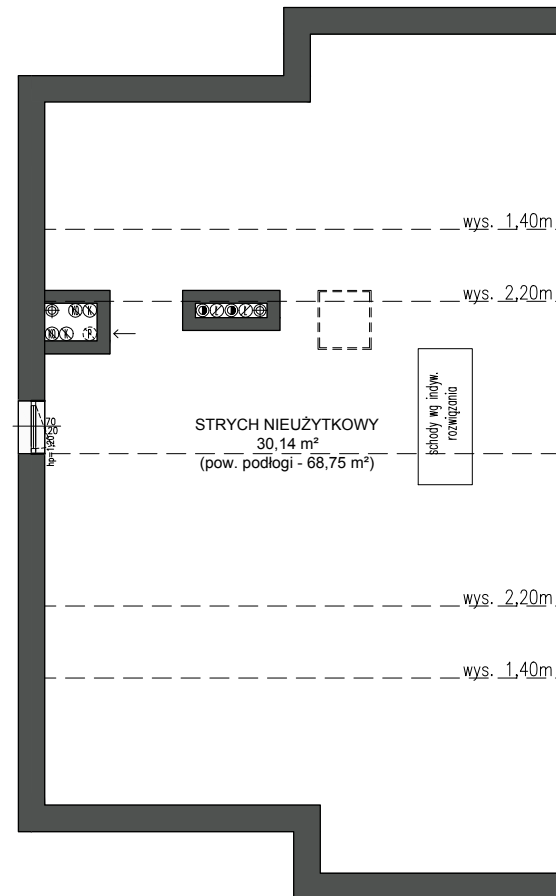

TAMBUD
 ul. Dąbrowskiego 42/5
 84-230 Rumia
 tel/fax. 58 679 59 21
 kom. 501 263 547
 kom. 502 115 439
 info@tambud.pl
 www.tambud.pl

MOREŁÓWE

OSIEDLE

Rumia, ul. Morełowa

Budynek 8 lokal 2

Powierzchnia całkowita **66.16 m²**
 Powierzchnia użytkowa **66.16 m²**
 Miejsce postojowe nr **29**

PARTER

I PIĘTRO

STRYCH

LEGENDA:

- ściany z możliwością wyburzenia
- ściany bez możliwości wyburzenia
- granica terenu do wyłącznego korzystania dla danego mieszkania
- granica ogrodzenia
- lokalizacja skrzynek elektrycznych / gazowych
- słup oświetleniowy