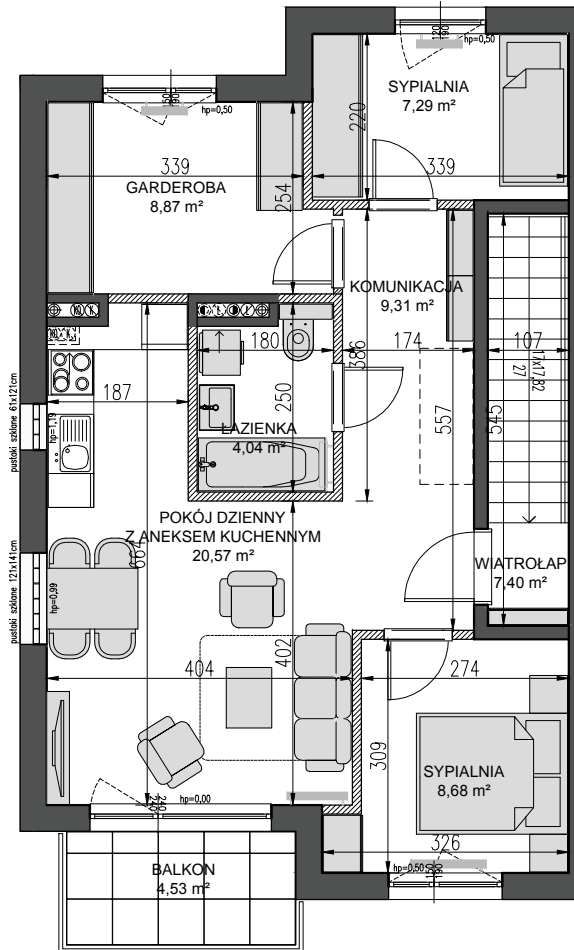

TAMBUD
 ul. Dąbrowskiego 42/5
 84-230 Rumia
 tel/fax. 58 679 59 21
 kom. 501 263 547
 kom. 502 115 439
 info@tambud.pl
 www.tambud.pl

MOREŁÓWE

OSIEDLE

Rumia, ul. Morełowa

Budynek 8 lokal 2

Powierzchnia całkowita **66.16 m²**
 Powierzchnia użytkowa **66.16 m²**
 Miejsce postojowe nr **29**

PARTER

I PIĘTRO

STRYCH

LEGENDA:

- ściany z możliwością wyburzenia
- ściany bez możliwości wyburzenia
- granica terenu do wyłącznego korzystania dla danego mieszkania
- granica ogrodzenia
- lokalizacja skrzynek elektrycznych / gazowych
- słup oświetleniowy

* Niniejsza karta nie jest ofertą w rozumieniu art.66 § 1. Kodeksu Cywilnego.
 ** Aranżacja mieszkania jest przykładowa, nie stanowi wyposażenia mieszkania.
 *** Powierzchnie pomieszczeń podano w stanie wykończonym.
 **** Lokalizacja słupów i skrzynek jest orientacyjna i może ulec zmianie w trakcie budowy po ustaleniu z gestorami sieci.
 ***** Wymiary pomieszczeń, lokalizacja punktów instalacji elektrycznej i sanitarnej, przyborów sanitarnych jest zgodna z projektem budowlanym. Na etapie budowy mogą wystąpić niewielkie różnice wymiarów i lokalizacji punktów instalacji.