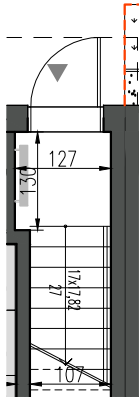

TAMBUD
 ul. Dąbrowskiego 42/5
 84-230 Rumia
 tel/fax. 58 679 59 21
 kom. 501 263 547
 kom. 502 115 439
 info@tambud.pl
 www.tambud.pl

MOREŁÓWE

OSIEDLE

Rumia, ul. Morełowa

Budynek 8 lokal 2

Powierzchnia całkowita **66.16 m²**
 Powierzchnia użytkowa **66.16 m²**
 Miejsce postojowe nr **29**

PARTER

I PIĘTRO

STRYCH

LEGENDA:

- ściany z możliwością wyburzenia
- ściany bez możliwości wyburzenia
- granica terenu do wyłącznego korzystania dla danego mieszkania
- granica ogrodzenia
- lokalizacja skrzynek elektrycznych / gazowych
- słup oświetleniowy