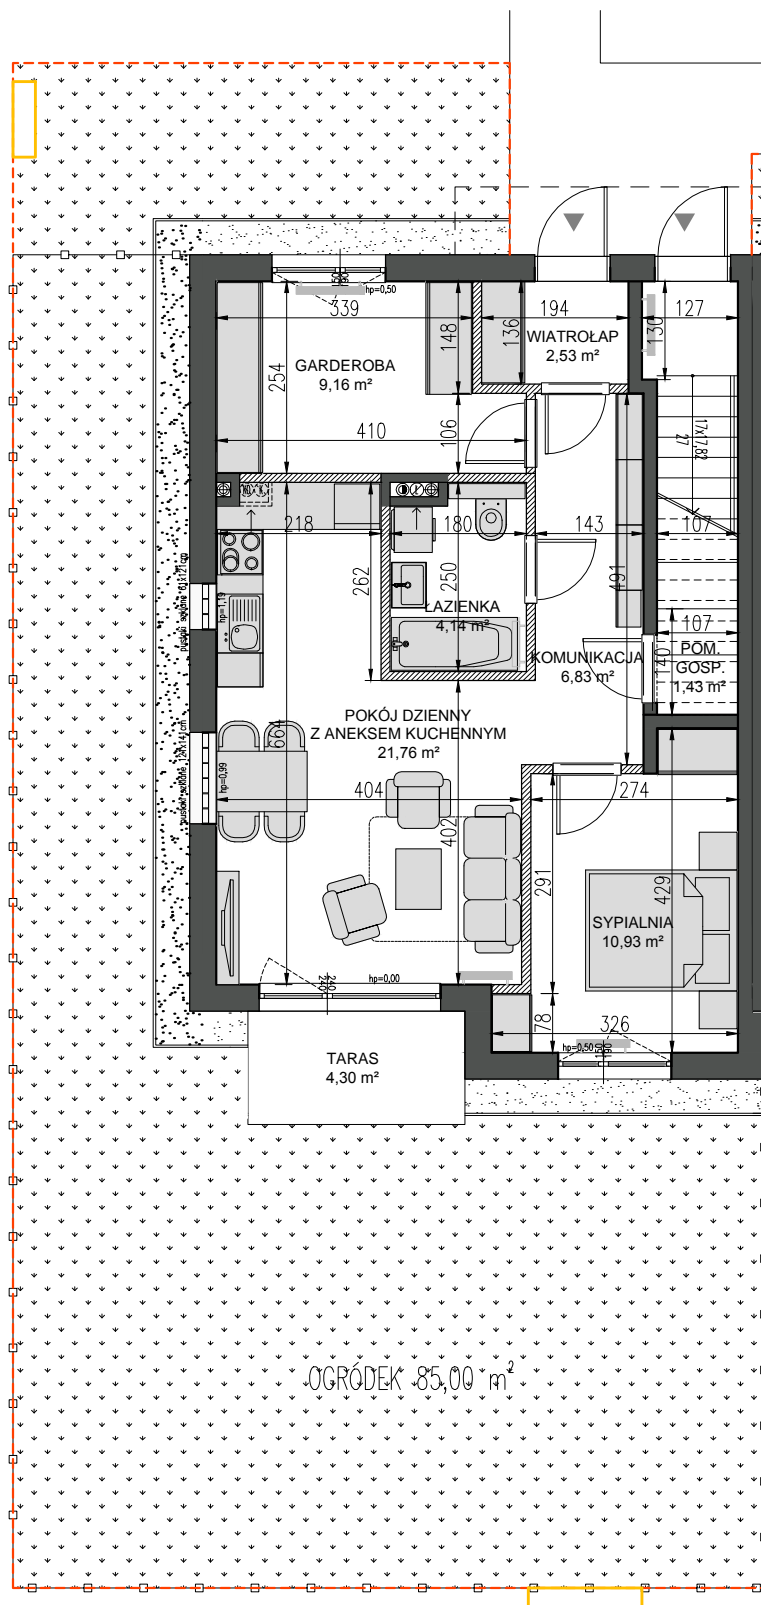

TAMBUD
 ul. Dąbrowskiego 42/5
 84-230 Rumia
 tel/fax. 58 679 59 21
 kom. 501 263 547
 kom. 502 115 439
 info@tambud.pl
 www.tambud.pl

MORELOWE

OSIEDLE

Rumia, ul. Morelowa

Budynek 8 lokal 1

Powierzchnia całkowita **56.78 m²**
 Powierzchnia użytkowa **56.78 m²**
 Ogród **85.00 m²**
 Dojście **10.00 m²**
 Miejsce postojowe nr **28**

PARTER

LEGENDA:

-  ściany z możliwością wyburzenia
-  ściany bez możliwości wyburzenia
-  granica terenu do wyłącznego korzystania dla danego mieszkania
-  granica ogrodzenia
-  lokalizacja skrzynek elektrycznych / gazowych
-  słup oświetleniowy

- * Niniejsza karta nie jest ofertą w rozumieniu art.66 §1. Kodeksu Cywilnego.
- ** Aranżacja mieszkania jest przykładowa, nie stanowi wyposażenia mieszkania.
- *** Powierzchnie pomieszczeń podano w stanie wykończonym.
- **** Lokalizacja słupów i skrzynek jest orientacyjna i może ulec zmianie w trakcie budowy po ustaleniach z gestorami sieci.
- ***** Wymiary pomieszczeń, lokalizacja punktów instalacji elektrycznej i sanitarnej, przyborów sanitarnych jest zgodna z projektem budowlanym. Na etapie budowy mogą wystąpić niewielkie różnice wymiarów i lokalizacji punktów instalacji.