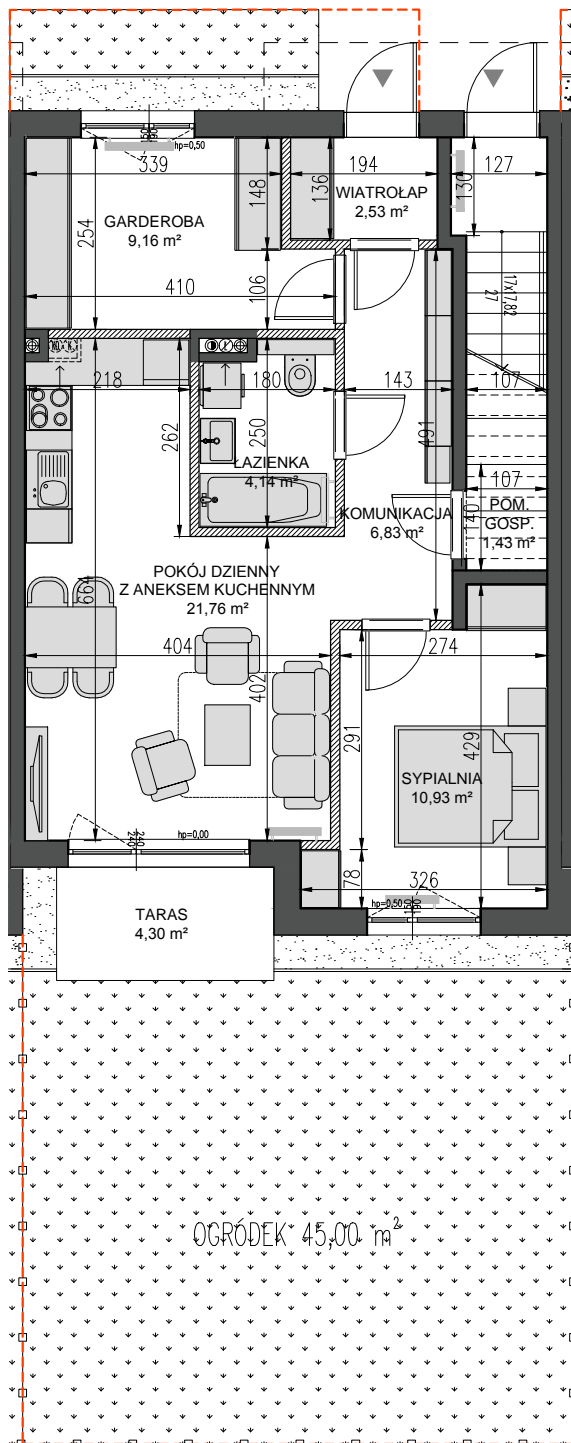

TAMBUD
 ul. Dąbrowskiego 42/5
 84-230 Rumia
 tel/fax. 58 679 59 21
 kom. 501 263 547
 kom. 502 115 439
 info@tambud.pl
 www.tambud.pl

MORELOWE

OSIEDLE

Rumia, ul. Morelowa

Budynek 6 lokal 1

Powierzchnia całkowita **56.78 m²**
 Powierzchnia użytkowa **56.78 m²**
 Ogród **45.00 m²**
 Dojście **5.00 m²**
 Miejsce postojowe nr **32**

PARTER

LEGENDA:

-  ściany z możliwością wyburzenia
-  ściany bez możliwości wyburzenia
-  granica terenu do wyłącznego korzystania dla danego mieszkania
-  granica ogrodzenia
-  lokalizacja skrzynek elektrycznych / gazowych
-  słup oświetleniowy

- * Niniejsza karta nie jest ofertą w rozumieniu art.66 §1. Kodeksu Cywilnego.
- ** Aranżacja mieszkania jest przykładowa, nie stanowi wyposażenia mieszkania.
- *** Powierzchnie pomieszczeń podano w stanie wykończonym.
- **** Lokalizacja słupów i skrzynek jest orientacyjna i może ulec zmianie w trakcie budowy po ustaleniach z gestorami sieci.
- ***** Wymiary pomieszczeń, lokalizacja punktów instalacji elektrycznej i sanitarnej, przyborów sanitarnych jest zgodna z projektem budowlanym. Na etapie budowy mogą wystąpić niewielkie różnice wymiarów i lokalizacji punktów instalacji.