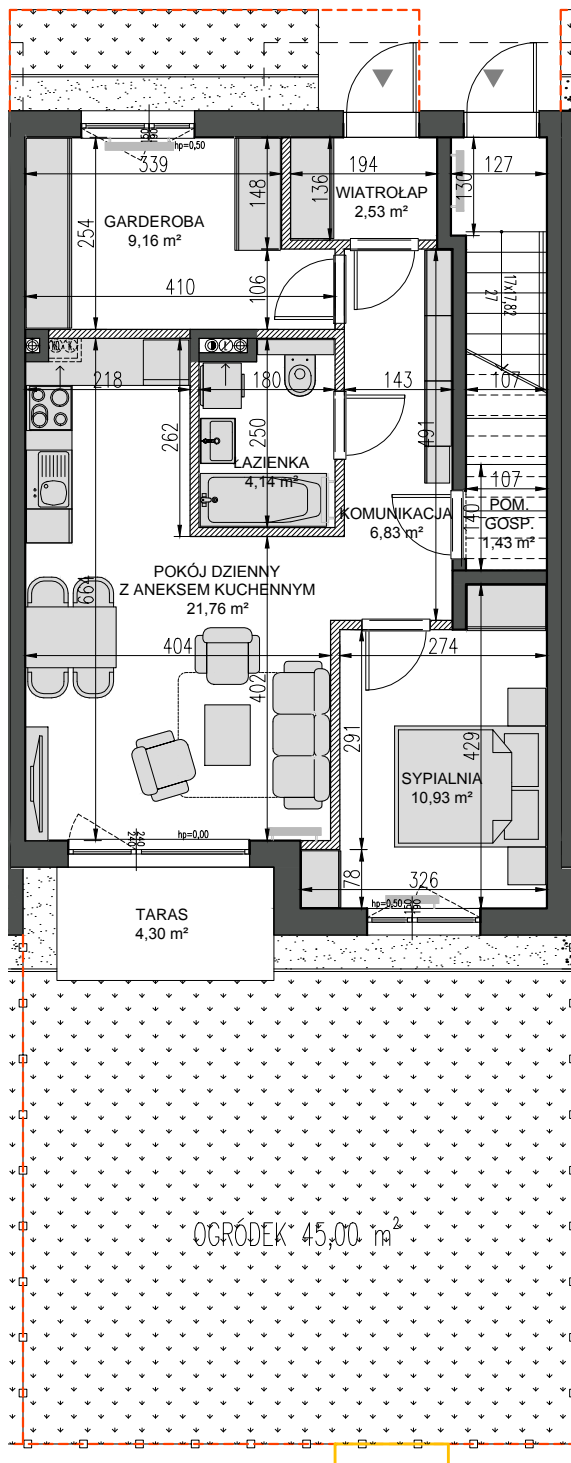

TAMBUD
ul. Dąbrowskiego 42/5
84-230 Rumia
tel/fax. 58 679 59 21
kom. 501 263 547
kom. 502 115 439
info@tambud.pl
www.tambud.pl

MOREŁÓWE

OSIEDLE

Rumia, ul. Morełowa

Budynek 5 lokal 1

Powierzchnia całkowita **56.78 m²**
Powierzchnia użytkowa **56.78 m²**
Ogród **45.00 m²**
Dojście **5.00 m²**
Miejsce postojowe nr **26**

PARTER

LEGENDA:

-  ściany z możliwością wyburzenia
-  ściany bez możliwości wyburzenia
-  granica terenu do wyłącznego korzystania dla danego mieszkania
-  granica ogrodzenia
-  lokalizacja skrzynek elektrycznych / gazowych
-  słup oświetleniowy

- * Niniejsza karta nie jest ofertą w rozumieniu art.66 §1. Kodeksu Cywilnego.
- ** Aranżacja mieszkania jest przykładowa, nie stanowi wyposażenia mieszkania.
- *** Powierzchnie pomieszczeń podano w stanie wykończonym.
- **** Lokalizacja słupów i skrzynek jest orientacyjna i może ulec zmianie w trakcie budowy po ustaleniach z gestorami sieci.
- ***** Wymiary pomieszczeń, lokalizacja punktów instalacji elektrycznej i sanitarnej, przyborów sanitarnych jest zgodna z projektem budowlanym. Na etapie budowy mogą wystąpić niewielkie różnice wymiarów i lokalizacji punktów instalacji.