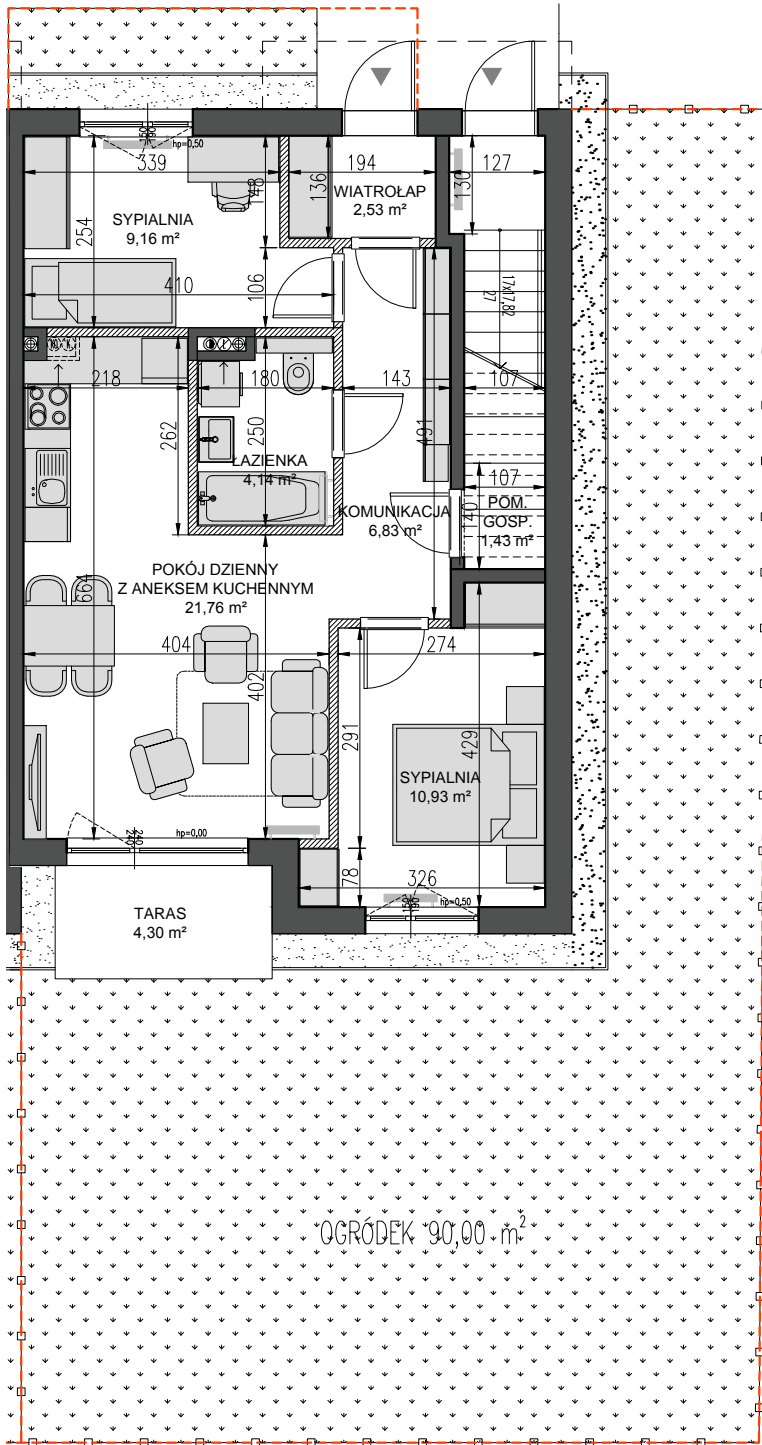

TAMBUD
 ul. Dąbrowskiego 42/5
 84-230 Rumia
 tel/fax. 58 679 59 21
 kom. 501 263 547
 kom. 502 115 439
 info@tambud.pl
 www.tambud.pl

MOREŁÓWE

OSIEDLE

Rumia, ul. Morełowa

Budynek 4 lokal 1

Powierzchnia całkowita **56.78 m²**
 Powierzchnia użytkowa **56.78 m²**
 Ogród **90.00 m²**
 Dojście **5.00 m²**
 Miejsce postojowe nr **24 + MR9**

PARTER

LEGENDA:

-  ściany z możliwością wyburzenia
-  ściany bez możliwości wyburzenia
-  granica terenu do wyłącznego korzystania dla danego mieszkania
-  granica ogrodzenia
-  lokalizacja skrzynek elektrycznych / gazowych
-  słup oświetleniowy

- * Niniejsza karta nie jest ofertą w rozumieniu art.66 §1. Kodeksu Cywilnego.
- ** Aranżacja mieszkania jest przykładowa, nie stanowi wyposażenia mieszkania.
- *** Powierzchnie pomieszczeń podano w stanie wykończonym.
- **** Lokalizacja słupów i skrzynek jest orientacyjna i może ulec zmianie w trakcie budowy po ustaleniach z gestorami sieci.
- ***** Wymiary pomieszczeń, lokalizacja punktów instalacji elektrycznej i sanitarnej, przyborów sanitarnych jest zgodna z projektem budowlanym. Na etapie budowy mogą wystąpić niewielkie różnice wymiarów i lokalizacji punktów instalacji.