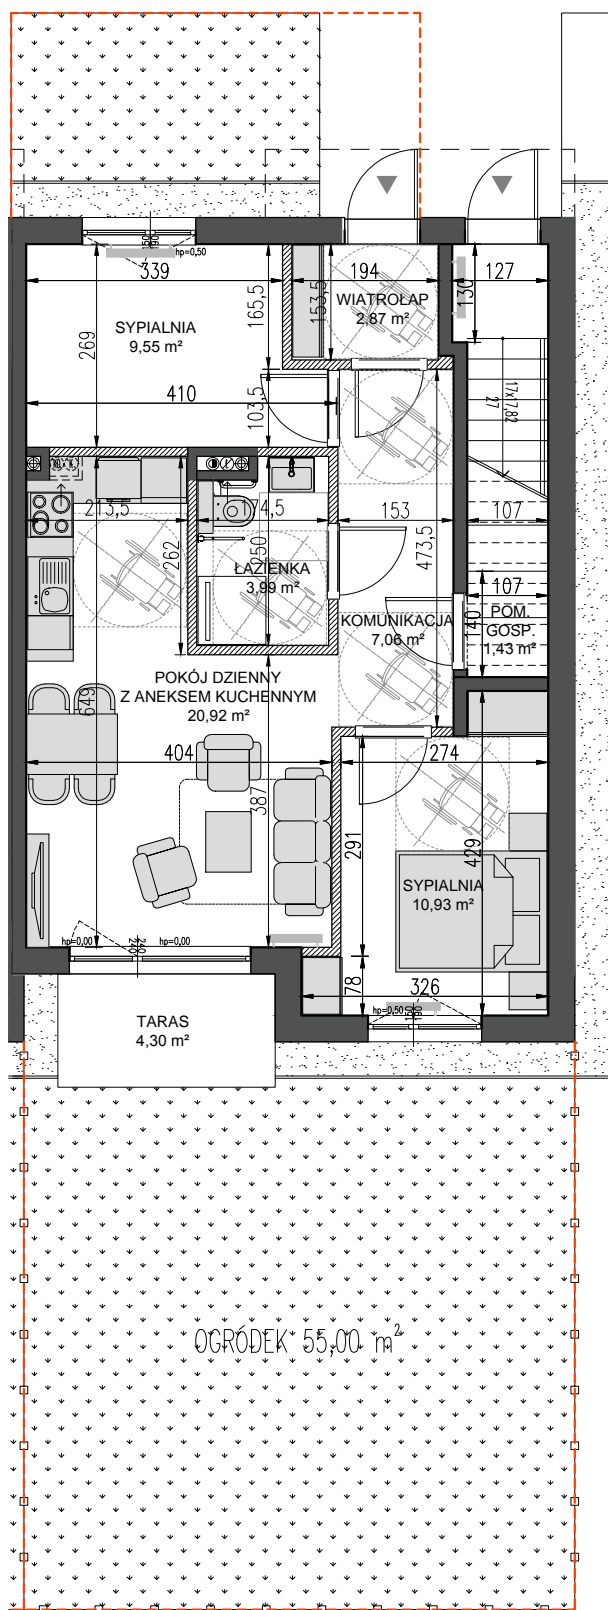

TAMBUD
 ul. Dąbrowskiego 42/5
 84-230 Rumia
 tel/fax. 58 679 59 21
 kom. 501 263 547
 kom. 502 115 439
 info@tambud.pl
 www.tambud.pl

MORELOWE

OSIEDLE

Rumia, ul. Morelowa

Budynek 1 lokal 1

Powierzchnia całkowita **56.75 m²**
 Powierzchnia użytkowa **56.75 m²**
 Ogród **55.00 m²**
 Dojście **12.00 m²**
 Miejsce postojowe nr **4**

PARTER

LEGENDA:

-  ściany z możliwością wyburzenia
-  ściany bez możliwości wyburzenia
-  granica terenu do wyłącznego korzystania dla danego mieszkania
-  granica ogrodzenia
-  lokalizacja skrzynek elektrycznych / gazowych
-  słup oświetleniowy

- * Niniejsza karta nie jest ofertą w rozumieniu art.66 §1. Kodeksu Cywilnego.
- ** Aranżacja mieszkania jest przykładowa, nie stanowi wyposażenia mieszkania.
- *** Powierzchnie pomieszczeń podano w stanie wykończonym.
- **** Lokalizacja słupów i skrzynek jest orientacyjna i może ulec zmianie w trakcie budowy po ustaleniach z gestorami sieci.
- ***** Wymiary pomieszczeń, lokalizacja punktów instalacji elektrycznej i sanitarnej, przyborów sanitarnych jest zgodna z projektem budowlanym. Na etapie budowy mogą wystąpić niewielkie różnice wymiarów i lokalizacji punktów instalacji.